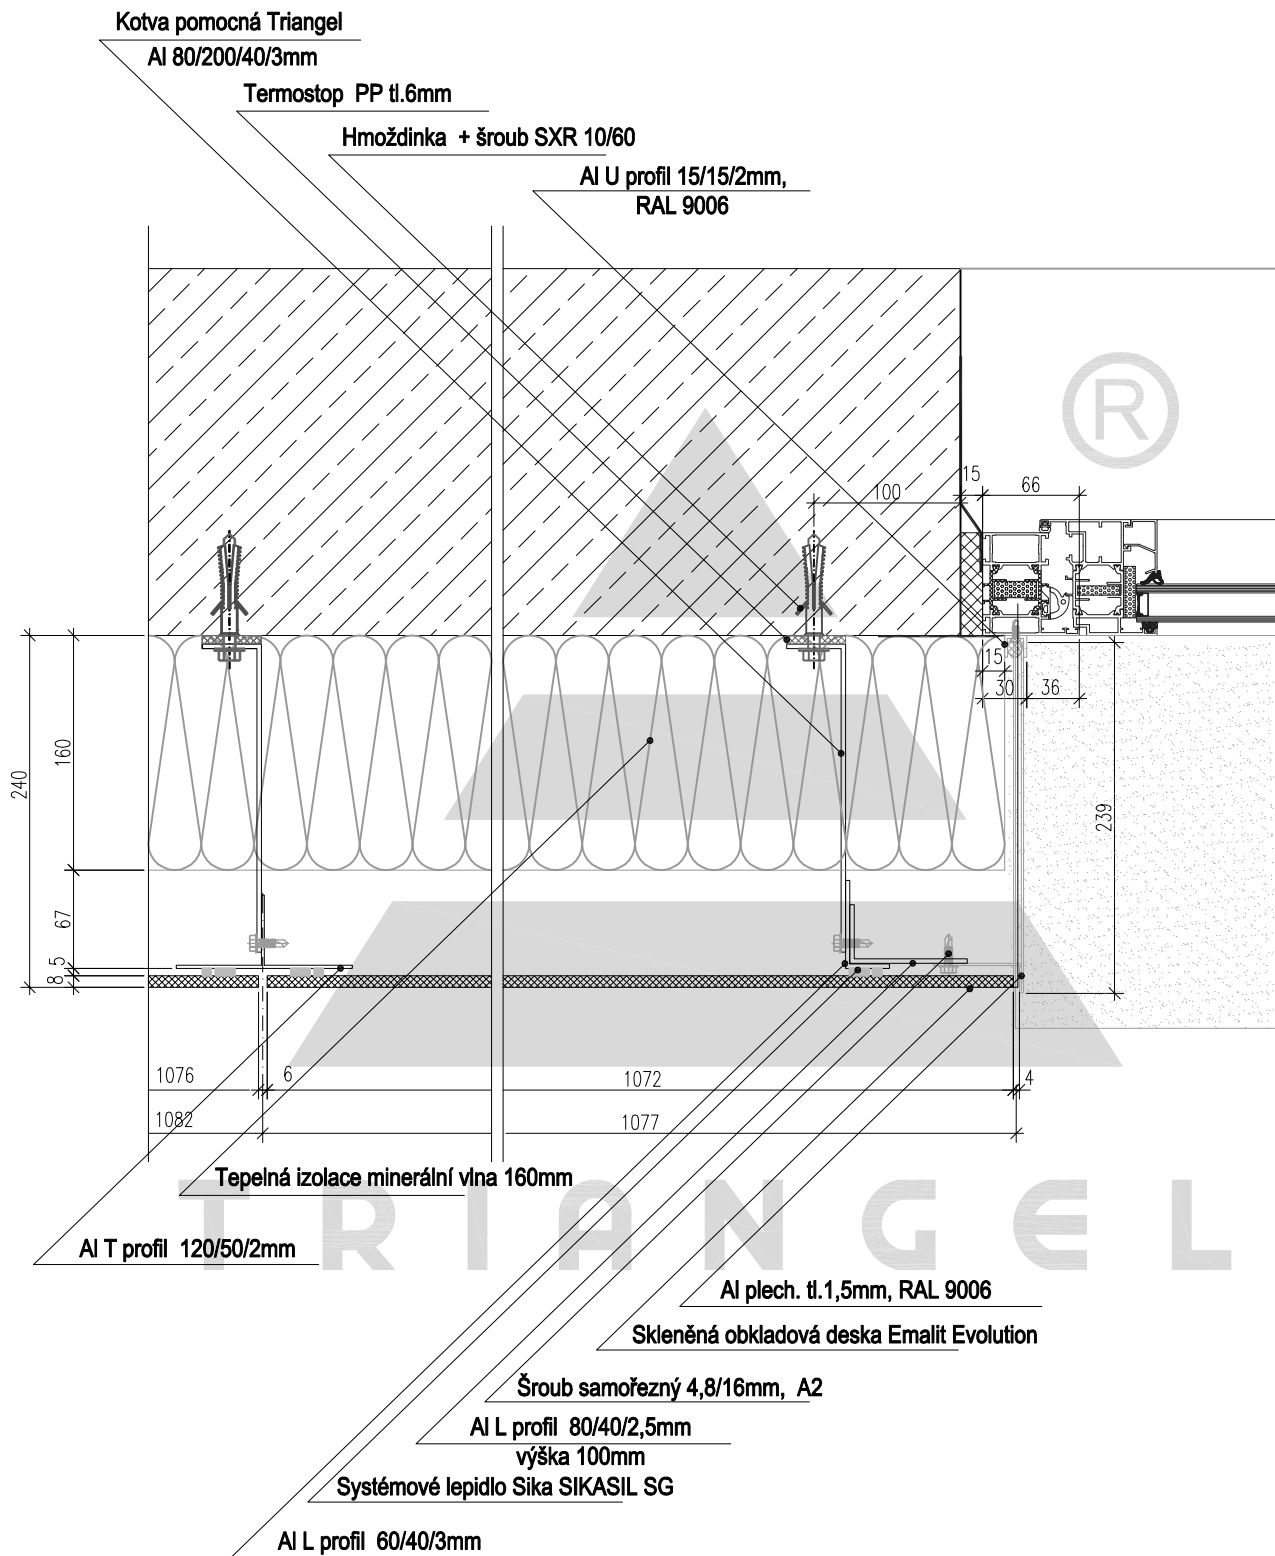

DETAIL OSTĚNÍ

Triangel spol.s.r.o. keramika - přírodní kámen, kompletní dodávky fasád, dlažby, obklady
Černokostecká 2085/24, 100 00 Praha 10 www.triangel.cz tel: +420 261 217 774

Vypracoval:

Měřítko: 1:5

Datum:

Název akce:

Název výkresu:

Výkr.č.

SKRYTÉ UCHYCENÍ LEPENÍ - SMALTOVANÉ SKLO
Detail ostění