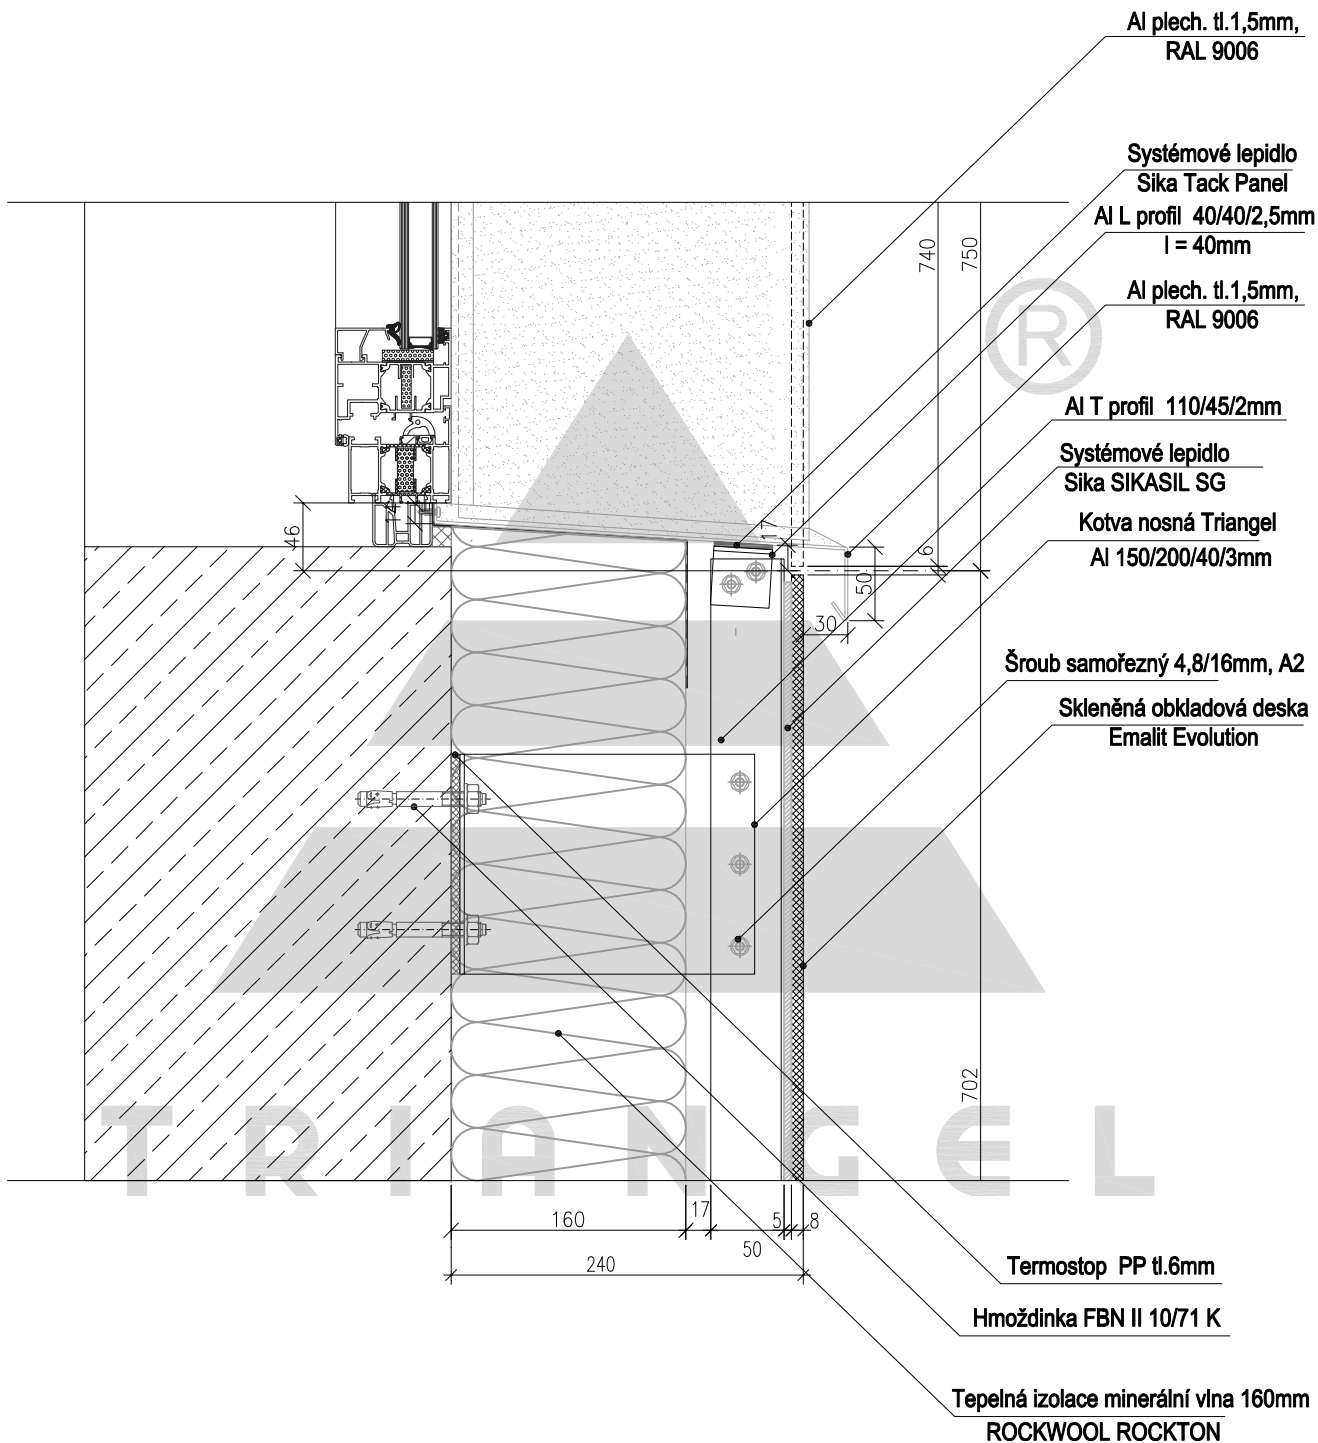

DETAIL PARAPETU

Triangel spol.s.r.o. keramika - přírodní kámen, kompletní dodávky fasád, dlažby, obklady
Černokostecká 2085/24, 100 00 Praha 10 www.triangel.cz tel: +420 261 217 774

Vypracoval:

Měřítko: 1:5

Datum:

Název akce:

Název výkresu:

Výkr.č.

SKRYTÉ UCHYCENÍ LEPENÍ - SMALTOVANÉ SKLO
Detail parapetu