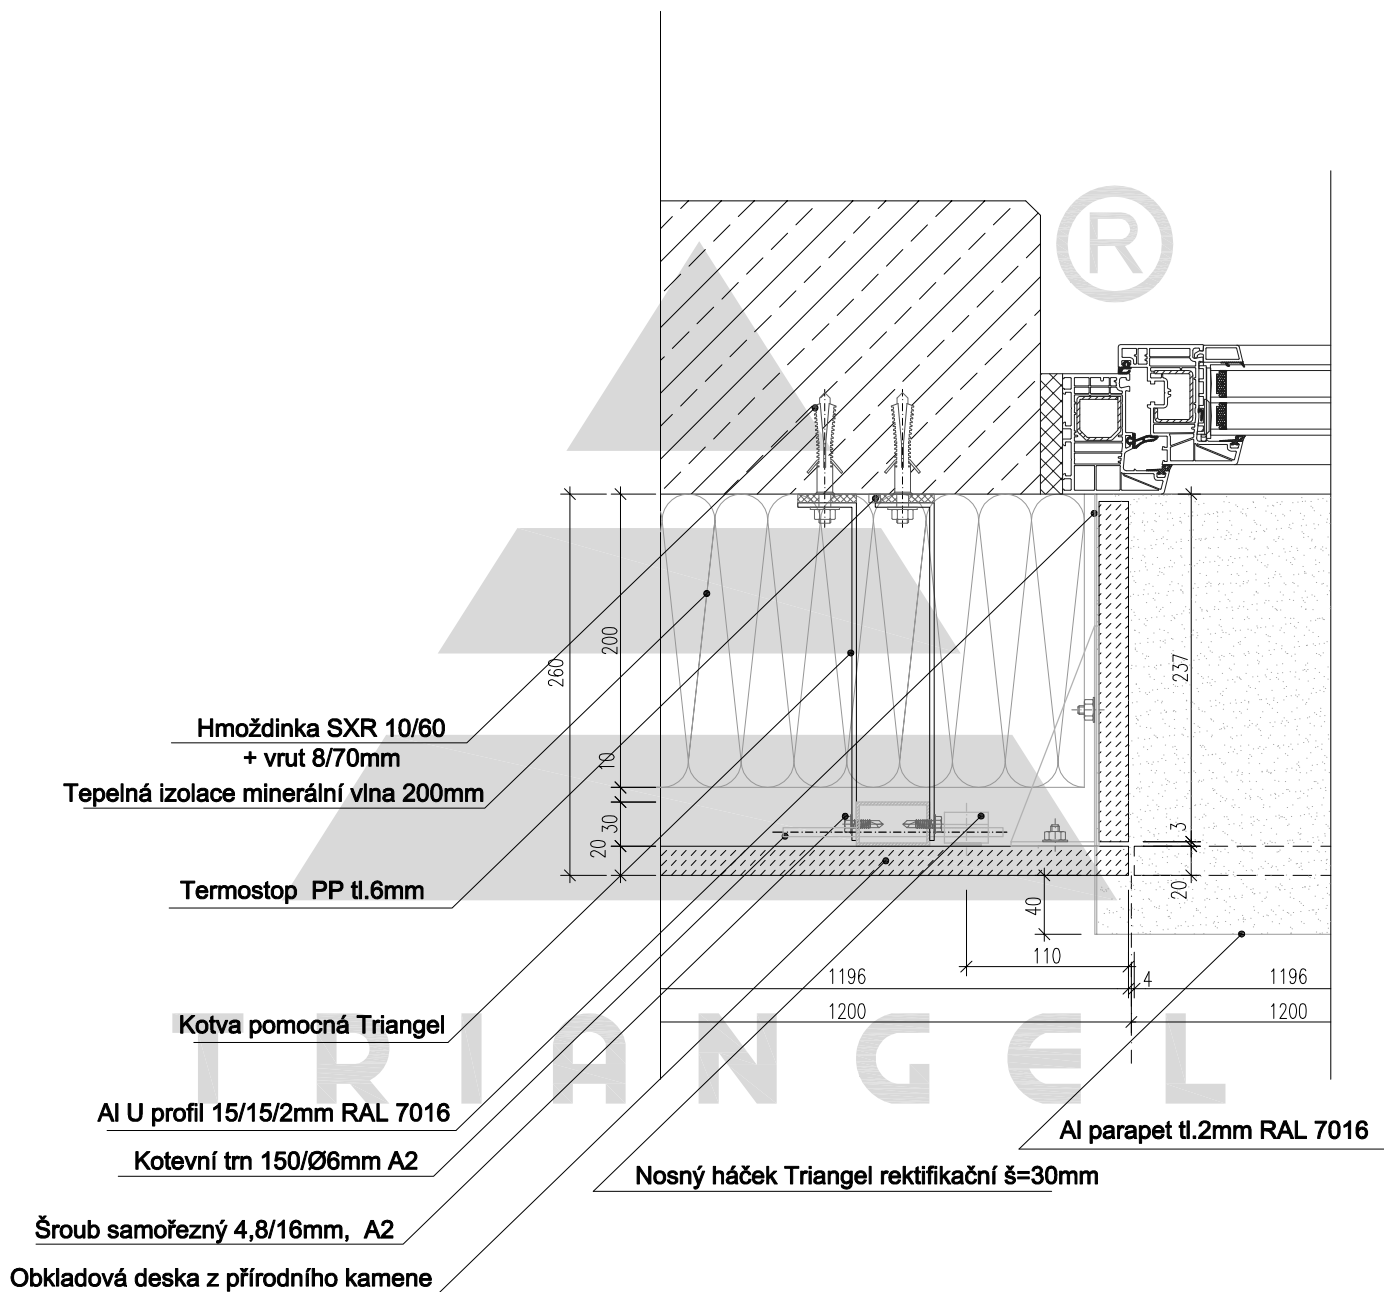

DETAIL OSTĚNÍ OKNA

Triangel spol.s.r.o. keramika - přírodní kámen, kompletní dodávky fasád, dlažby, obklady
Černokostelecká 2085/24, 100 00 Praha 10 www.triangel.cz tel: +420 261 217 774

Vypracoval:

Měřítko: 1:5

Datum:

Název akce:

Název výkresu:

Výkr.č.

SKRYTÉ MECH. UCHYCENÍ - PŘÍRODNÍ KÁMEN
Detail ostění okna