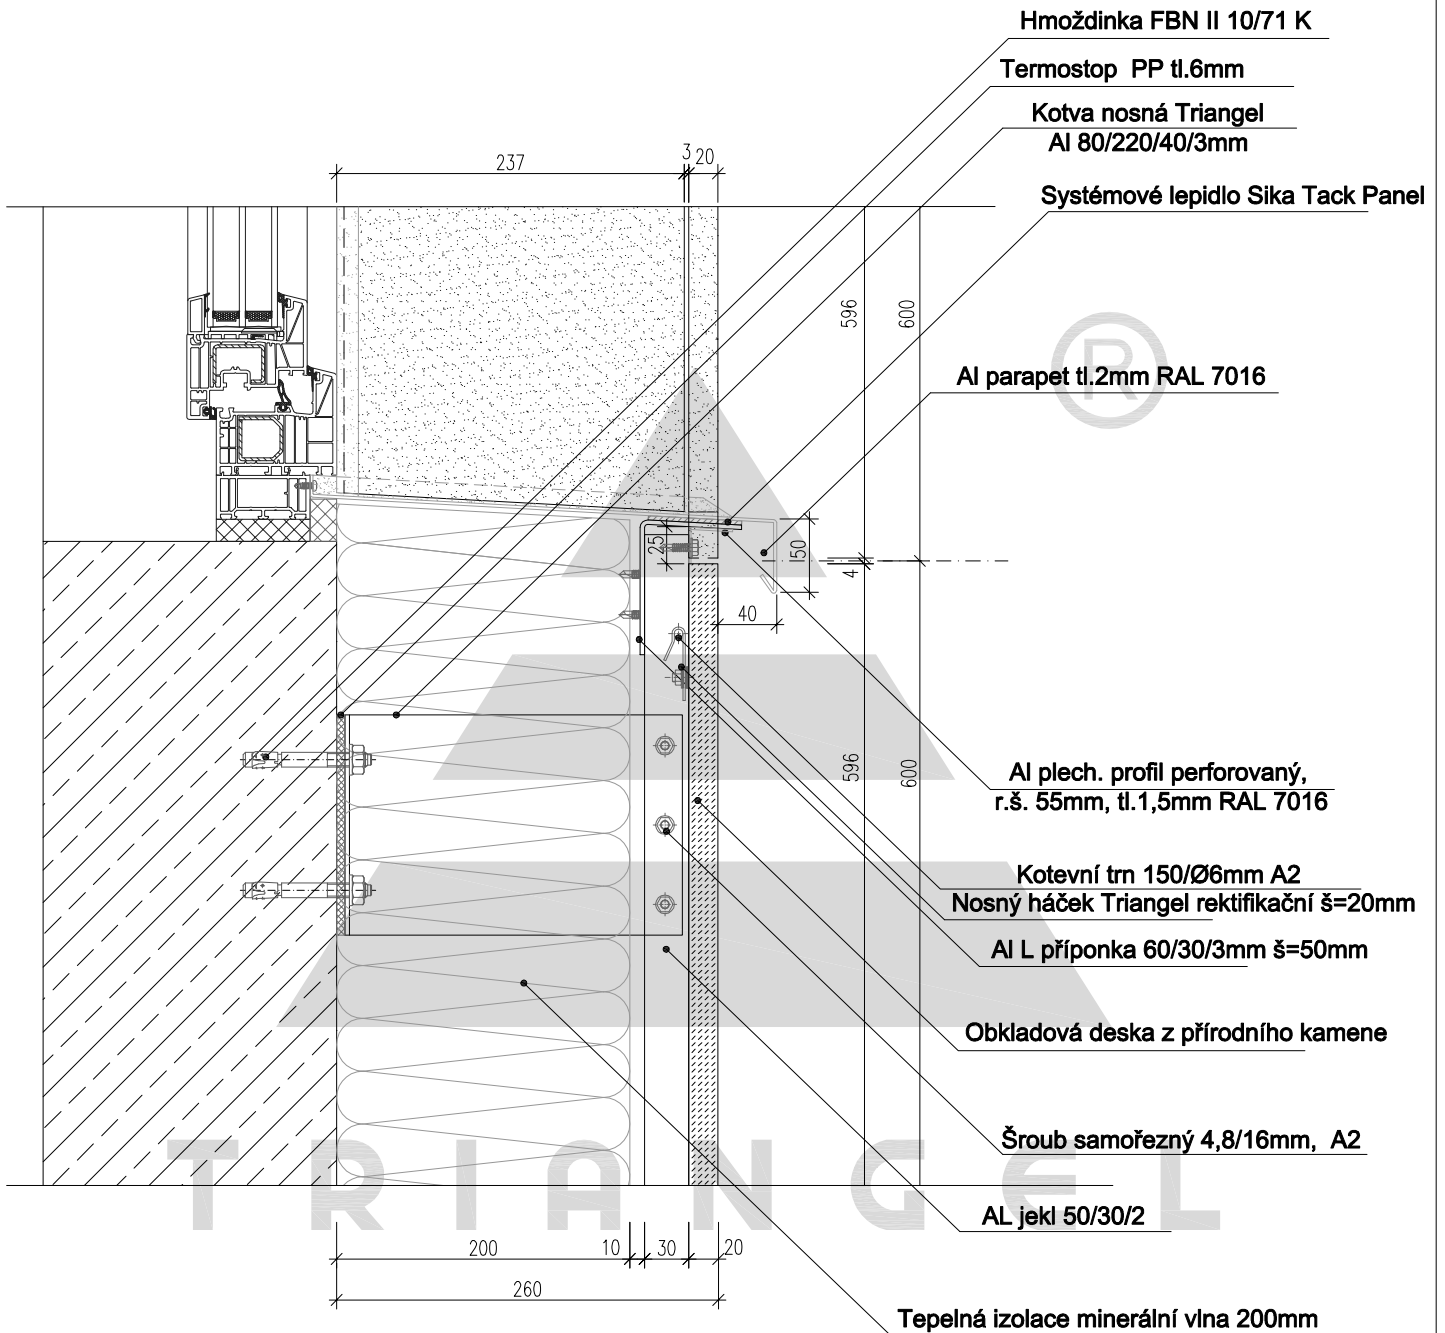

Obkladový kámen (tl. 20 mm) je navrtáván v zadní části desky a do takto získaných otvorů jsou osazovány nerezové závěsy. Vyvrtávaný otvor je válcový, s rozšířením na jeho spodní straně. Závěs je uchycen mechanickým utažením přídržného šroubu s podložkou, s využitím vyvrtaného otvoru a tím je spolehlivě zabezpečeno ukotvení v kamenné desce.

Vypracoval:

Měřítko: 1:5

Datum:

Název akce:

Název výkresu:

Výkr.č.

SKRYTÉ MECH. UCHYCENÍ - PŘÍRODNÍ KÁMEN
 Detail ostění okna

DETAIL PARAPETU OKNA

Název výkresu:

Výkr.č.

SKRYTÉ MECH. UCHYCENÍ - PŘÍRODNÍ KÁMEN
Detail parapetu okna